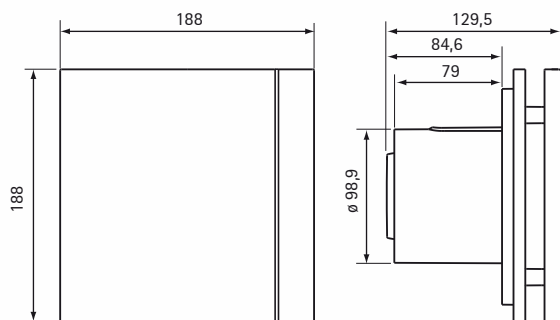

IZMĒRI (mm)

GAISA RAŽĪBAS LĪKNE